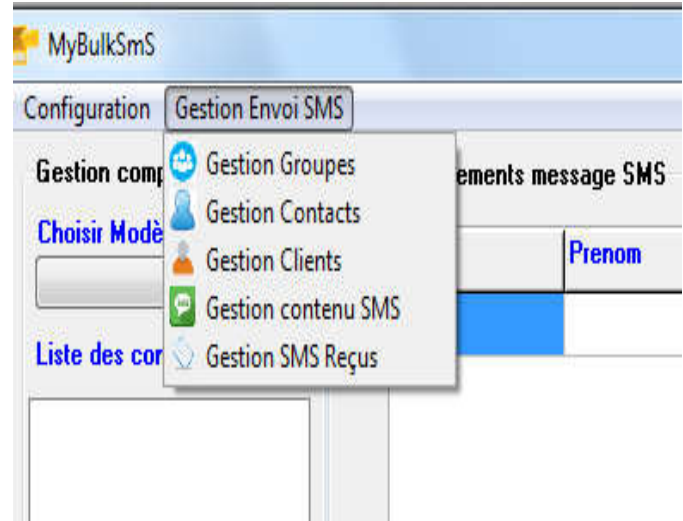

Gestion Envoi SMS