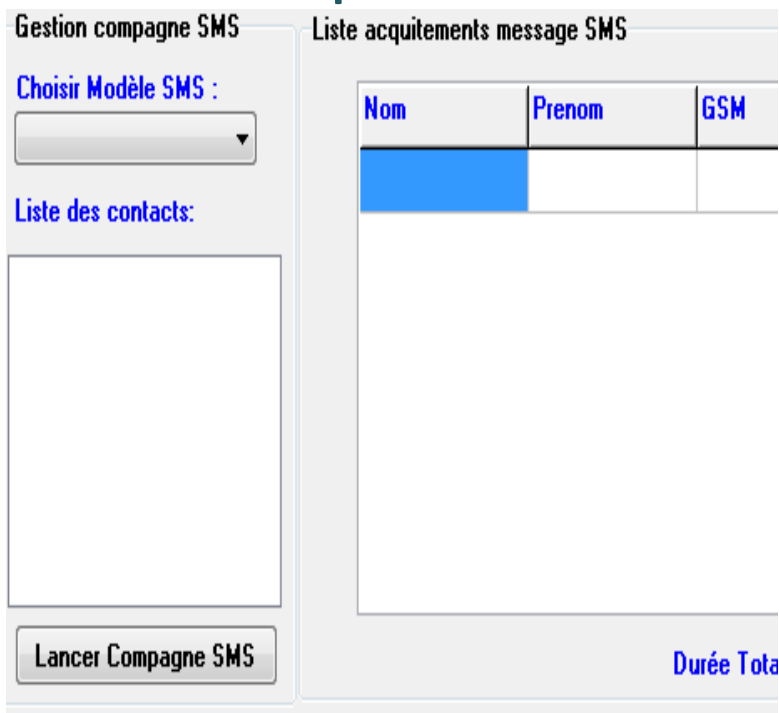

Choisir model dynamique de SMS Même contenu pour différents client