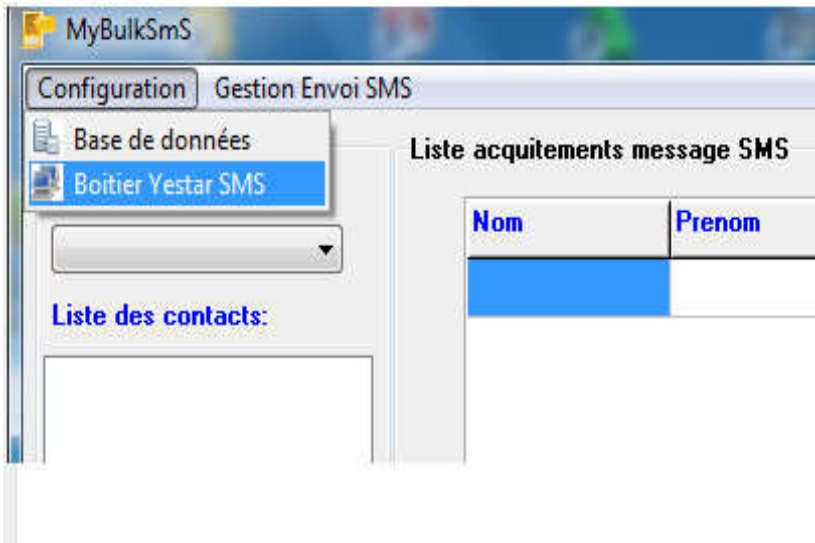

Les Gateway disponibles en Stock
1ports GSM jusqu'aux 8 ports GSM

cartes GSM optimisée selon les promotions opérateurs :
1000 SMS coût 49Dhs par Orange

0.049DHS/SMS

Interface très simple

Intégration simple du Gateway